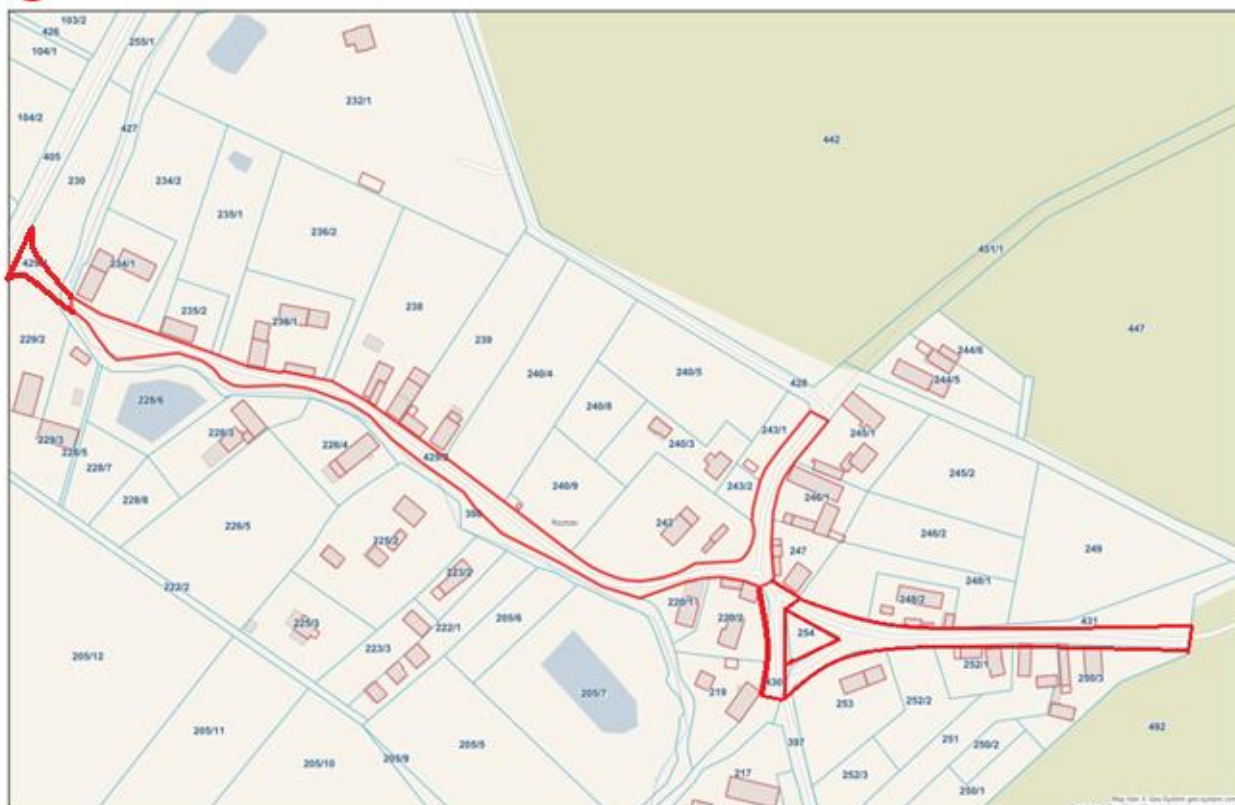

§ 1. Ustala się przebieg istniejącej publicznej drogi gminnej na terenie wsi Roztoki, nr 001911F, o łącznej długości 0,683 km, położonej na działkach nr 429/1, 429/2, części działki nr 431 oraz części działki nr 430 .

§ 2. Przebieg drogi 001911F określa załącznik graficzny do uchwały.

§ 3. Wykonanie uchwały powierza się Burmistrzowi Jasienia.

§ 4. Uchwała wchodzi w życie po upływie 14 dni od dnia ogłoszenia w Dzienniku Urzędowym Województwa Lubuskiego.

Mając powyższe na uwadze podjęcie niniejszej uchwały jest w pełni uzasadnione.

Załącznik do uchwały nr
Rady Miejskiej w Jasieniu
Z dnia2024r

Przebieg drogi gminnej nr 001911F

Jasień - System Informacji Przestrzennej
skala 1 : 2300